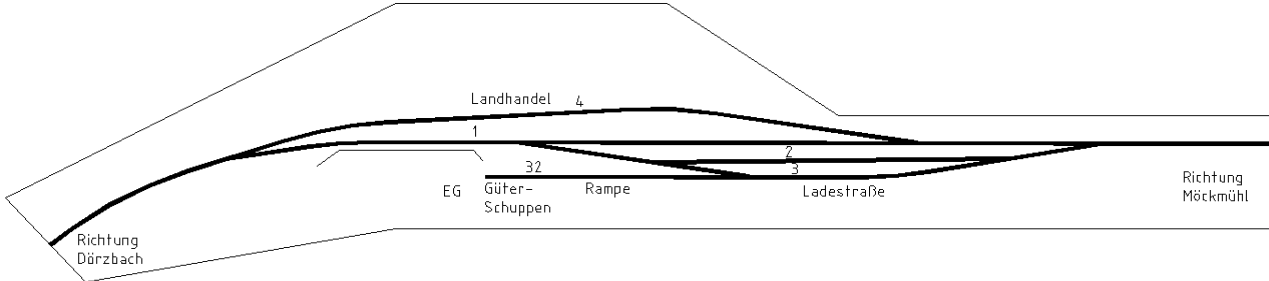

Bahnhofsdatenblatt für die Betriebsstelle:

Stand: 2010

Krautheim

Eigentümer

Roland Feraric

Kürzel

Krh

Gleisplan

Gleise mit Nummern, Weichen mit W<Nummer>, Ladestellen mit Buchstaben kennzeichnen

Personenverkehr

Gleis	Nutzlänge in cm (Modell)	entspricht in m (Vorbild)	Bahnsteiglänge (cm)
1	133	116	50
2	100	87	
3	55	48	
32	40	35	
4	133	116	

Bemerkungen zum Personenverkehr:

Schüler- und Pendlerverkehr, P-Züge können bei Kreuzungen nur nacheinander am Bahnsteiggleis halten

Güterverkehr

	Ladestelle/ Empfänger	Ladegut im Empfang	Ladegut im Versand	Wagengattungen	Wagenladungen/Woche
3	Ladegleis / Rampe Hornschuch AG Fa. Wöhrle Becker Bau Friedrich Klotz Weberei Sternard Kohlenhandel	Schnittholz, Stahlmatten, Bleche, Stabstahl, Kunststoffe, Garne, Kohle, Baumwolle	Stammholz, Langholz, Strümpfe, Schrott, Kunstleder,	alle	15
32	Güterschuppen Volksbank	Stückgut, Expressgut Saatgut, Dünger	Stückgut, Expressgut, landwirtschaftliche Produkte	G	5
4	Nur für Zentralgenossenschaft	Saatgut, Dünger, landwirtschaftliche Produkte, Kohle, Schnittholz, Torf	landwirtschaftliche Produkte	G, Bts	10